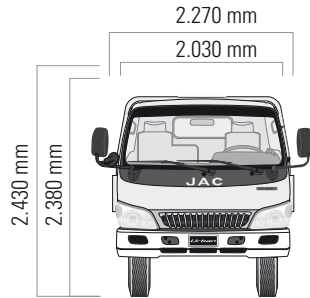

DERCO
maq

JAC
MOTORS

Urban

HFC 1083

6,0 Tons.

www.camionesjac.cl

JAC MOTORS

Urban HFC 1083 6,0 Tons.

Dimensiones:

Características:

Modelo	HFC 1083	
Capacidades y Pesos	Chasis Cabina	Con Pick Up
Peso Bruto Vehicular (kg)	10.200	
Tara (kg)	3.470	4.220
Carga Util (kg)	6.750	6.000
Capacidad estanque combustible (lt)	190	
Largo Total (mm)	7.810	7.970
Ancho Total (mm)	2.030	2.270
Altura Total Camión (mm)	2.380	2.430
Distancia entre ejes (mm)	4.690	
Largo Carrozable (mm)	5.735	
Dimensiones Chasis (mm)	230 x 75 x 6	
Carrocería	-	Plana baranda baja
Largo/Ancho/Alto, carrocería (medidas interiores)(mm)	-	5.855 x 2.100 x 550
Neumáticos	8.25R16 Rodado trasero doble	
Motor	4 cilindros en línea turbo intercooler	
Tipo	Dong Feng	
Marca	CY4D115-C3	
Modelo	Directa Common Rail, Bosch	
Tipo de inyección	4	
Nro. de cilindros	4.752	
Cilindrada (cc)	125	
Carrera (mm)	110	
Diámetro (mm)	450 / 1.400 rpm.	
Torque máximo (Nm)	154 / 2.800 rpm.	
Potencia máxima (HP)	175:1	
Relación compresión		
Transmisión / Embrague	Manual de 6 velocidades + 1 reversa	
Tipo	LC 6T46	
Modelo	1ra : 6,314	
Relación de marchas	2da : 3,913	
	3ra : 2,262	
	4ta : 1,393	
	5ta : 1,000	
	6ta : 0,728	
	MA : 5,874	
Tipo embrague	Monodisco Seco	
Diámetro disco de embrague (mm)	350 mm	

Ejes

Tipo	Simple reducción
Delantera	Acero forjado tipo I
Trasero	Tipo Banjo
Relación final	5.714:1

Sistema eléctrico

Voltaje	24V
Batería	12V 80 A
Alternador	28V 70 A

Perfomance

Velocidad máx. (km/hr.)	110
Radio de giro (m)	8,5
Pendiente máx. superable	32%
Porta neumático repuesto	Incluido