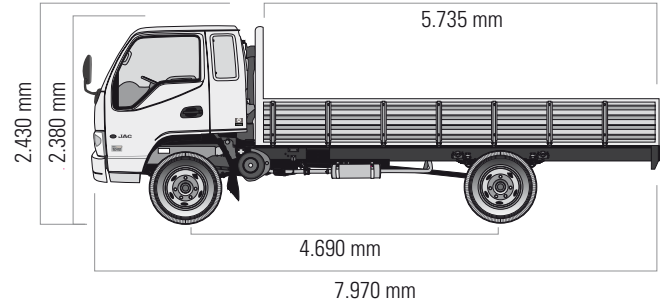

DERCO
maq

JAC
MOTORS

Urban

HFC 1083

6,0 Tons.

www.camionesjac.cl

JAC MOTORS

Urban HFC 1083 6,0 Tons.

Dimensiones:

Características:

Modelo	HFC 1083	
Capacidades y Pesos	Chasis Cabina	Con Pick Up
Peso Bruto Vehicular (kg)	10.200	
Tara (kg)	3.470	4.220
Carga Util (kg)	6.750	6.000
Capacidad estanque combustible (lt)	190	
Largo Total (mm)	7.810	7.970
Ancho Total (mm)	2.030	2.270
Altura Total Camión (mm)	2.380	2.430
Distancia entre ejes (mm)	4.690	
Largo Carrozable (mm)	5.735	
Dimensiones Chasis (mm)	230 x 75 x 6	
Carrocería	-	Plana baranda baja
Largo/Ancho/Alto, carrocería (medidas interiores)(mm)	-	5.855 x 2.100 x 550
Neumáticos	8.25R16 Rodado trasero doble	
Motor	4 cilindros en línea turbo intercooler	
Tipo	Dong Feng	
Marca	CY4D115-C3	
Modelo	Directa Common Rail, Bosch	
Tipo de inyección	4	
Nro. de cilindros	4.752	
Cilindrada (cc)	125	
Carrera (mm)	110	
Diámetro (mm)	450 / 1.400 rpm.	
Torque máximo (Nm)	154 / 2.800 rpm.	
Potencia máxima (HP)	175:1	
Relación compresión		
Transmisión / Embrague	Manual de 6 velocidades + 1 reversa	
Tipo	LC 6T46	
Modelo	1ra : 6,314	
Relación de marchas	2da : 3,913	
	3ra : 2,262	
	4ta : 1,393	
	5ta : 1,000	
	6ta : 0,728	
	MA : 5,874	
Tipo embrague	Monodisco Seco	
Diámetro disco de embrague (mm)	350 mm	

Ejes

Tipo	Simple reducción
Delantera	Acero forjado tipo I
Trasero	Tipo Banjo
Relación final	5.714:1

Sistema eléctrico

Voltaje	24V
Batería	12V 80 A
Alternador	28V 70 A

Perfomance

Velocidad máx. (km/hr.)	110
Radio de giro (m)	8,5
Pendiente máx. superable	32%
Porta neumático repuesto	Incluido